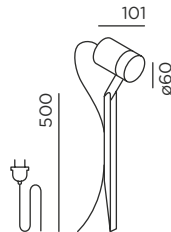

piek 50

anthracite
RAL 7016

92070-27-AN

6 W/220 lm

cool brown

92070-27-CB

6 W/220 lm

deep black
RAL 9005

92070-27-BL

6 W/220 lm