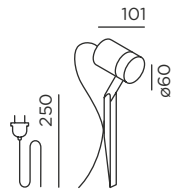

piek Design: Sebastian David Büscher

für unbefestigte Beet- und Grünflächen for unpaved beds and greens

Lichttechnik:
230V Power LED
2700K
L70/50.000 h

Reflektor: Flood

dimmbar

Anschluss:
5 m Zuleitung
(H05RN-F 3G0,75) inkl.
Schutzkontaktstecker
anschlussfertig

ortsveränderlich

Material:
Kopf: Aluminiumguss
pulverbeschichtet
Stab: Edelstahl
pulverbeschichtet
Klarglas

Schutzart:
IP65

Lichtrichtung:

light technology:
230V Power LED
2700K
L70/50.000 h

reflector: flood

dimmbare

connection:
5 m supply cable
(H05RN-F 3G0,75)
incl. safety plug ready
to connect

movable

material:
head: aluminium die-casting
powder-coated
pole: stainless steel
powder-coated
clear glass

protection class:
IP65

light direction:

piek 25

Farbe
colour

anthracite
RAL 7016

Art.-Nr.
item no.

92071-27-AN

Systemleistung
system performance

6 W/220 lm

cool brown

92071-27-CB

6 W/220 lm

deep black
RAL 9005

92071-27-BL

6 W/220 lm