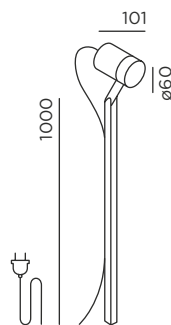

piek 100

anthracite
RAL 7016

92072-27-AN

6 W/220 lm

cool brown

92072-27-CB

6 W/220 lm

deep black
RAL 9005

92072-27-BL

6 W/220 lm

Größe in mm
size in mm

+ Anschluss optional mit IP44.de connect. Produktdetails
connection with IP44.de connect as an option. product details